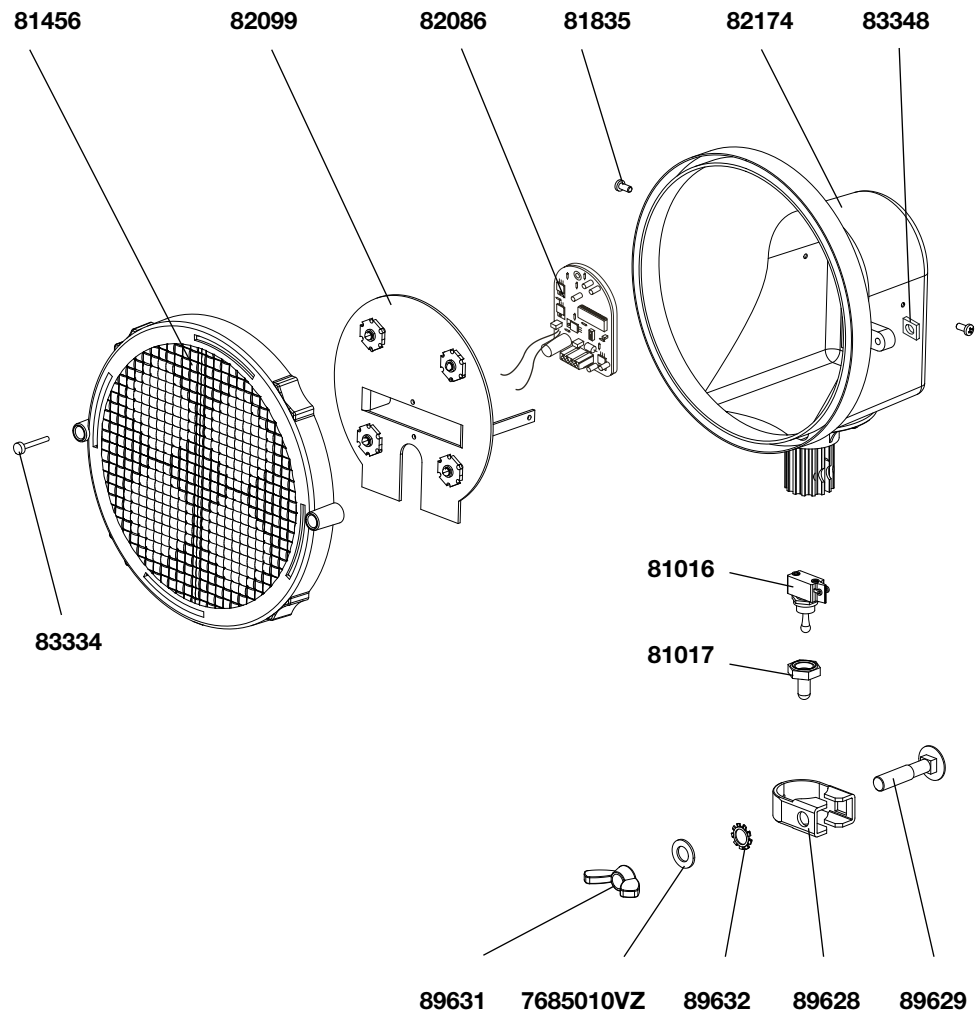

de BETRIEBSANLEITUNG

en OPERATING INSTRUCTION

fr MODE D'EMPLOI

SICHERHEIT AUF ALLEN WEGEN - CREATING SAFER ROADS - POUR UNE ROUTE PLUS SÛRE

RS2000 Leitkegel-LED Richtstrahler

21175

gelb, einseitig

yellow, unidirectional

Technische Daten

Betriebsspannung Operation voltage Tension du réseau	12 V
Stromaufnahme Power consumption Consommation	~ 275 mA
Maße Dimensions Dimensions	140 x 230 x 240 mm
Gewicht Weight Poids	~ 0,9 kg