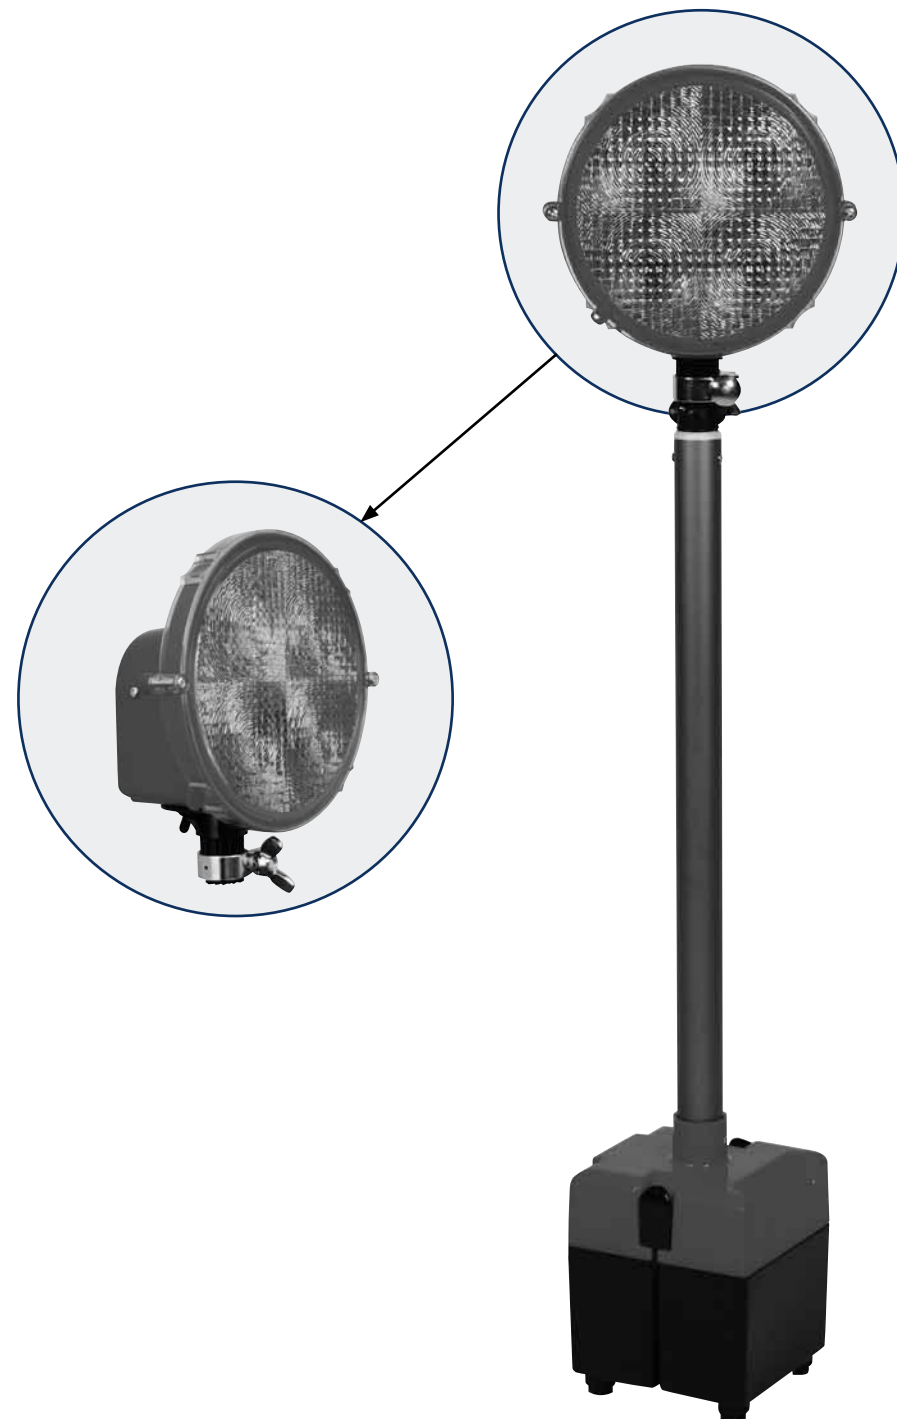

de BETRIEBSANLEITUNG

en OPERATING INSTRUCTION

fr MODE D'EMPLOI

SICHERHEIT AUF ALLEN WEGEN - CREATING SAFER ROADS - POUR UNE ROUTE PLUS SÛRE

RS2000 Leitkegel-LED Richtstrahler

21175

gelb, einseitig

yellow, unidirectional

Technische Daten

Betriebsspannung Operation voltage Tension du réseau	12 V
Stromaufnahme Power consumption Consommation	~ 275 mA
Maße Dimensions Dimensions	140 x 230 x 240 mm
Gewicht Weight Poids	~ 0,9 kg